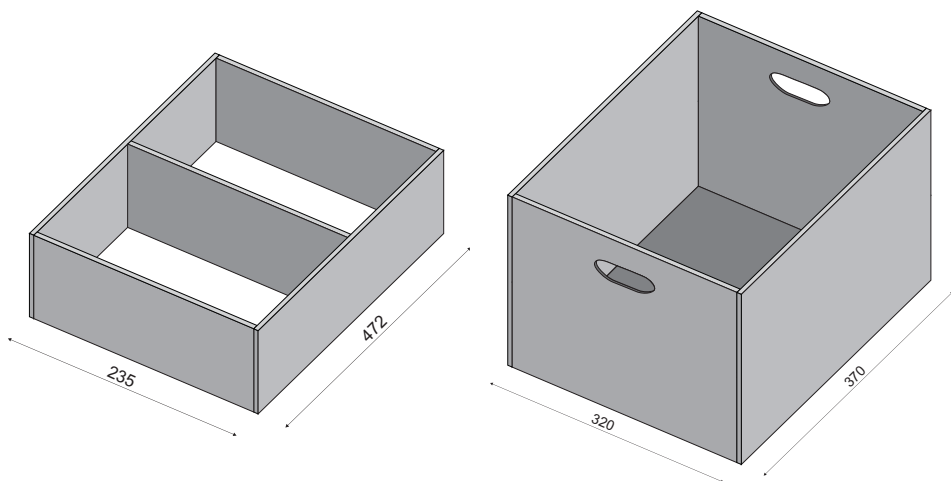

Scatola Rovere cod 0072355R
Scatola Canaletto cod 0072355C

90

CASSETTO
 porta spezie verticale
 porta film
 griglia 90

140

CASSETTO
 griglia 140
 porta spezie orizzontale
 porta barattoli verticale
 porta coltelli