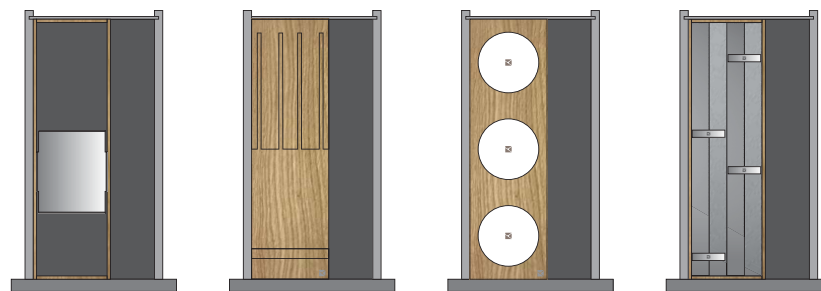

190

CASSETTO
 tegliere
 battilardo

280

CASSETTO
 porta posate

CASSETTO
 mattarello

/Ba Dim
 sic/ ent
 ion
 S ;

Aster essential accessories

Aster essential accessories