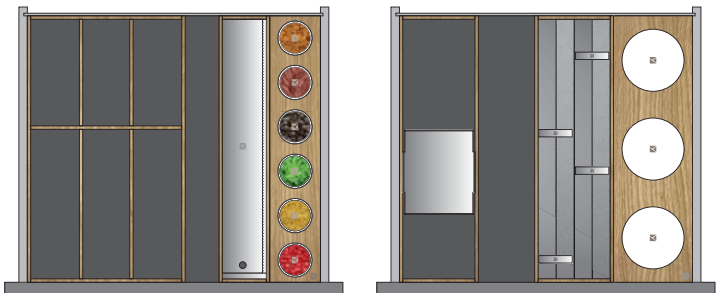

Aster essential accessories