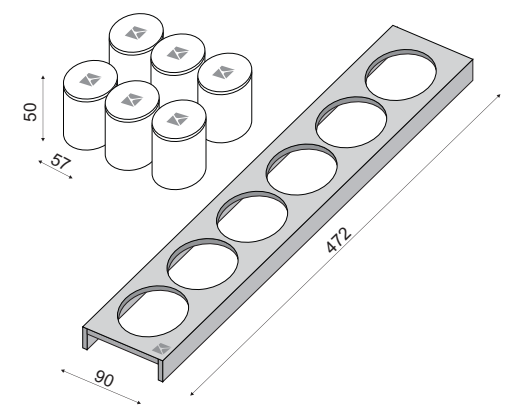

9 cod 0072326A
9 cod 0072326R
9 cod 0072326C

Aster essential accessories

Aster essential accessories

- Portaspezie Verticale Rovere Con 6 Vasetti - Tappo Plexiglass 9 cod 0072327R
- Portaspezie Verticale Rovere Con 6 Vasetti - Tappo Ceramica 9 cod 0072327C
- Portaspezie Verticale Canaletto Con 6 Vasetti - Tappo Plexiglass 9 cod 0072337R
- Portaspezie Verticale Canaletto Con 6 Vasetti - Tappo Ceramica 9 cod 0072337C