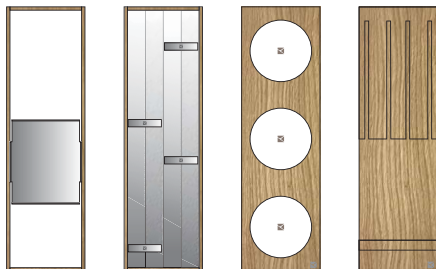

Scatola Rovere cod 0072355R
Scatola Canaletto cod 0072355C

90

CASSETTO
 porta spezie verticale
 porta film
 griglia 90

140

CASSETTO
 griglia 140
 porta spezie orizzontale
 porta barattoli verticale
 porta coltelli