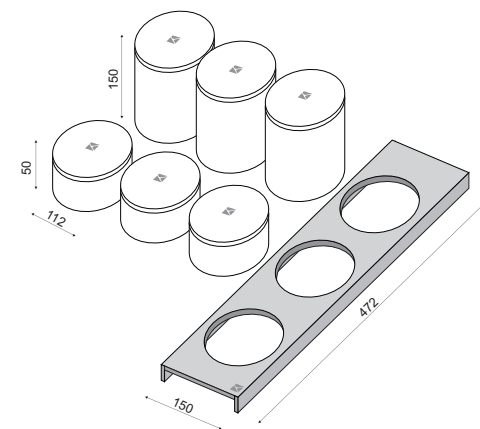

14 cod 0072331R
14 cod 0072331C