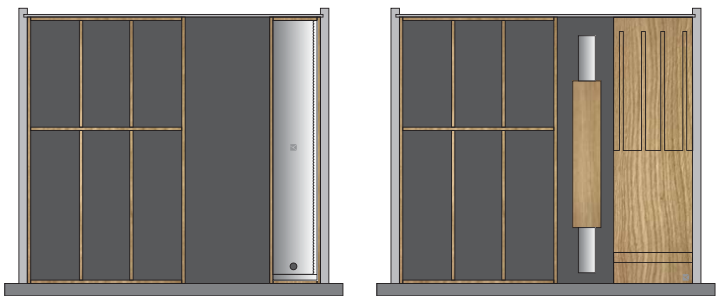

Aster essential accessories