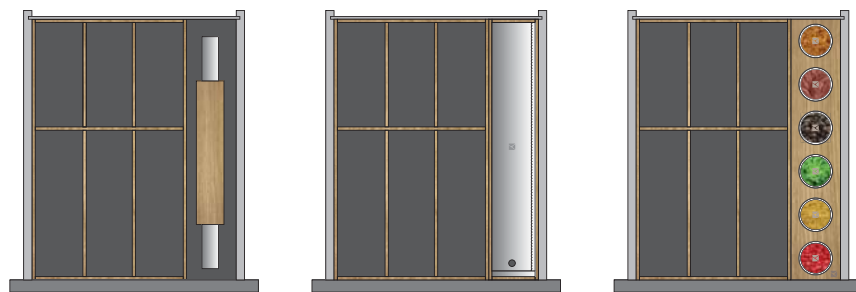

Aster essential accessories