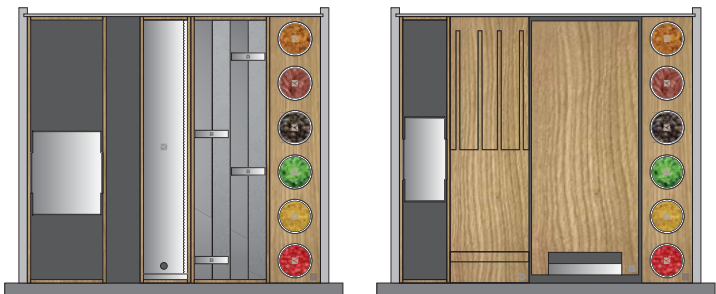

Aster essential accessories