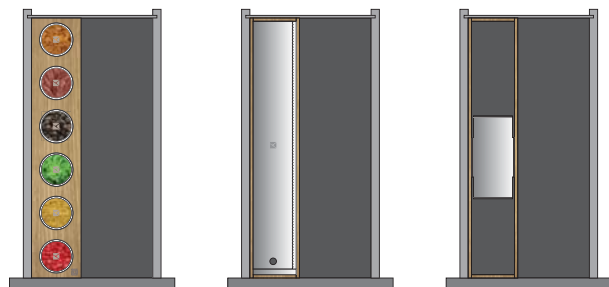

190

CASSETTO
 tegliere
 battilardo

280

CASSETTO
 porta posate

CASSETTO
 mattarello

/Ba Dim
 sic/ ent
 ion
 S ;

Aster essential accessories

Aster essential accessories