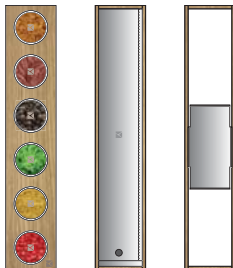

Tagliere Rovere cod 0072342R
Tagliere Canaletto cod 0072342C

Mattarello Faggio cod 0072346

Battilardo Listellare cod 0072344

Griglia Divisorio Rovere cod 0072350R
Griglia Divisorio Canaletto cod 0072350C

Scatola Rovere cod 0072355R
Scatola Canaletto cod 0072355C

90

CASSETTO
 porta spezie verticale
 porta film
 griglia 90

140

CASSETTO
 griglia 140
 porta spezie orizzontale
 porta barattoli verticale
 porta coltelli