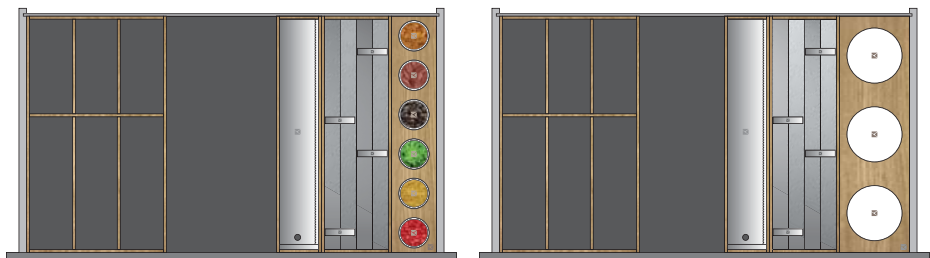

Aster essential accessories