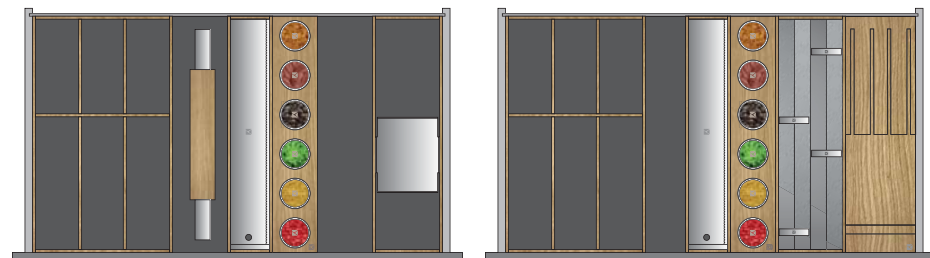

Aster essential accessories