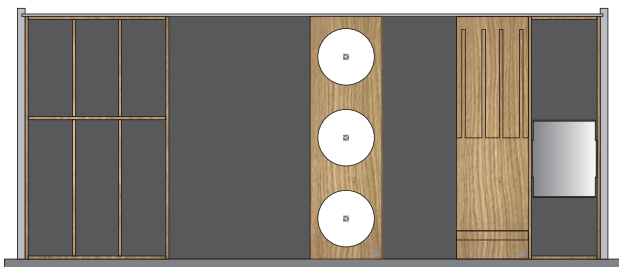

Aster essential accessories