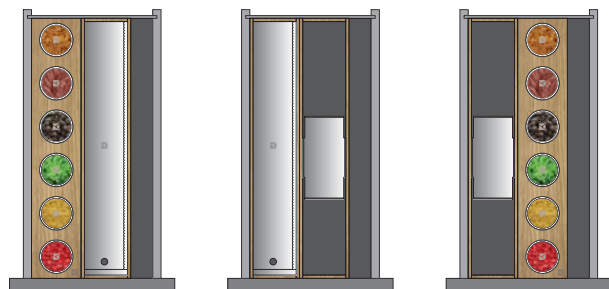

Scatola Rovere cod 0072355R
Scatola Canaletto cod 0072355C

90

CASSETTO
 porta spezie verticale
 porta film
 griglia 90

140

CASSETTO
 griglia 140
 porta spezie orizzontale
 porta barattoli verticale
 porta coltelli

190

CASSETTO
 tegliere
 battilardo

280

CASSETTO
 porta posate

CASSETTO
 mattarello

/Ba Dim
 sic/ ent
 ion
 S ;

Aster essential accessories

Aster essential accessories