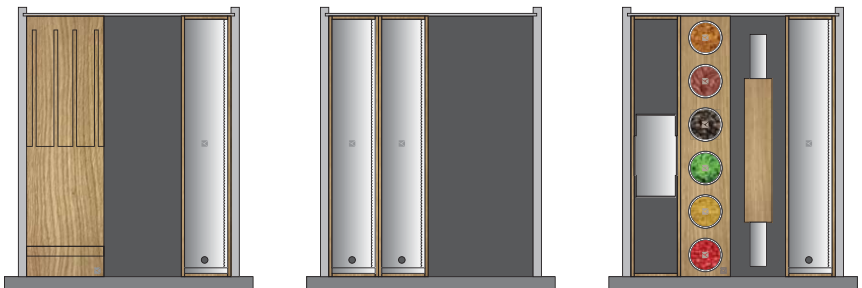

Aster essential accessories