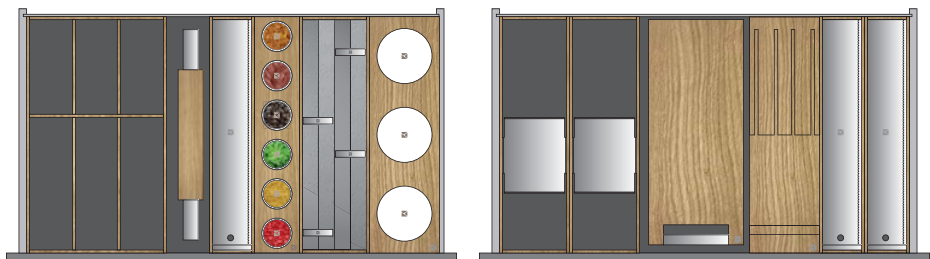

Aster essential accessories