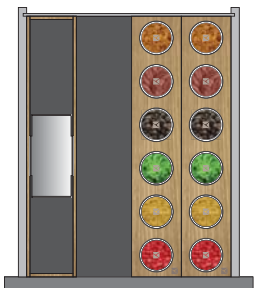

Aster essential accessories