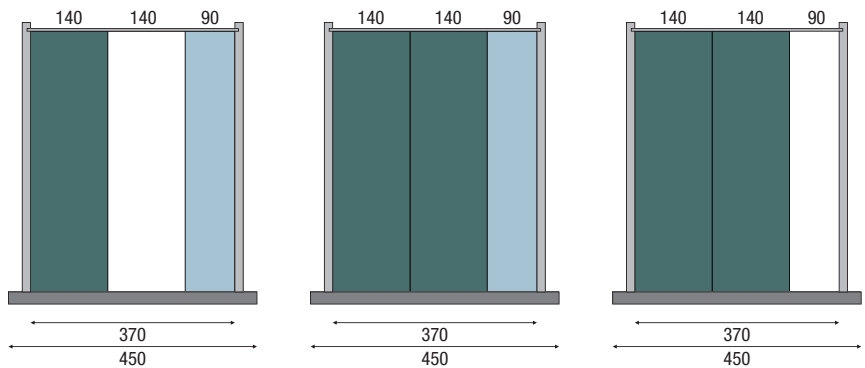

Aster essential accessories