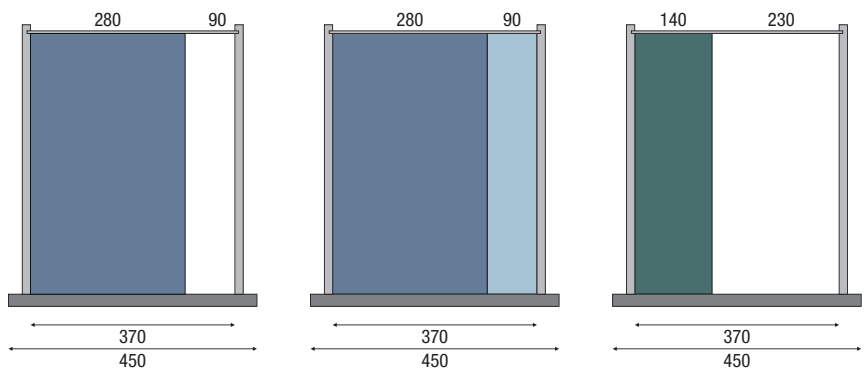

Aster essential accessories