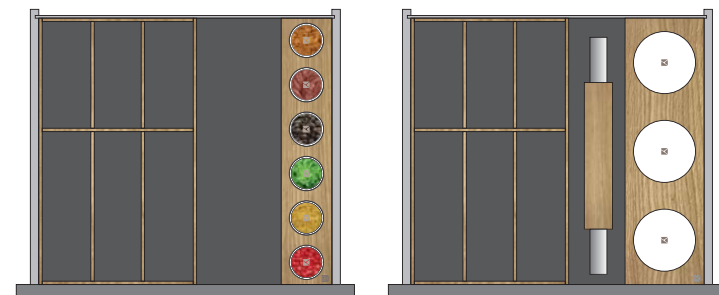

Aster essential accessories