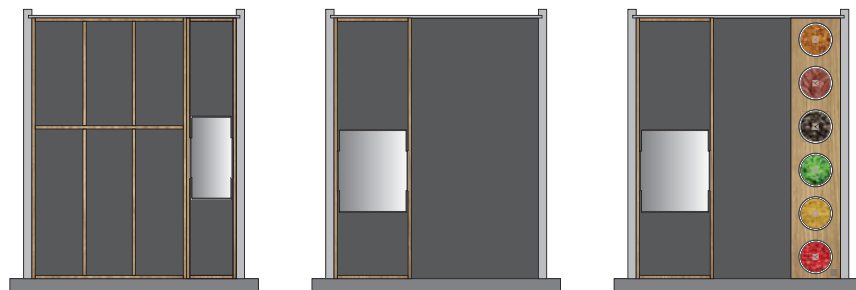

Aster essential accessories