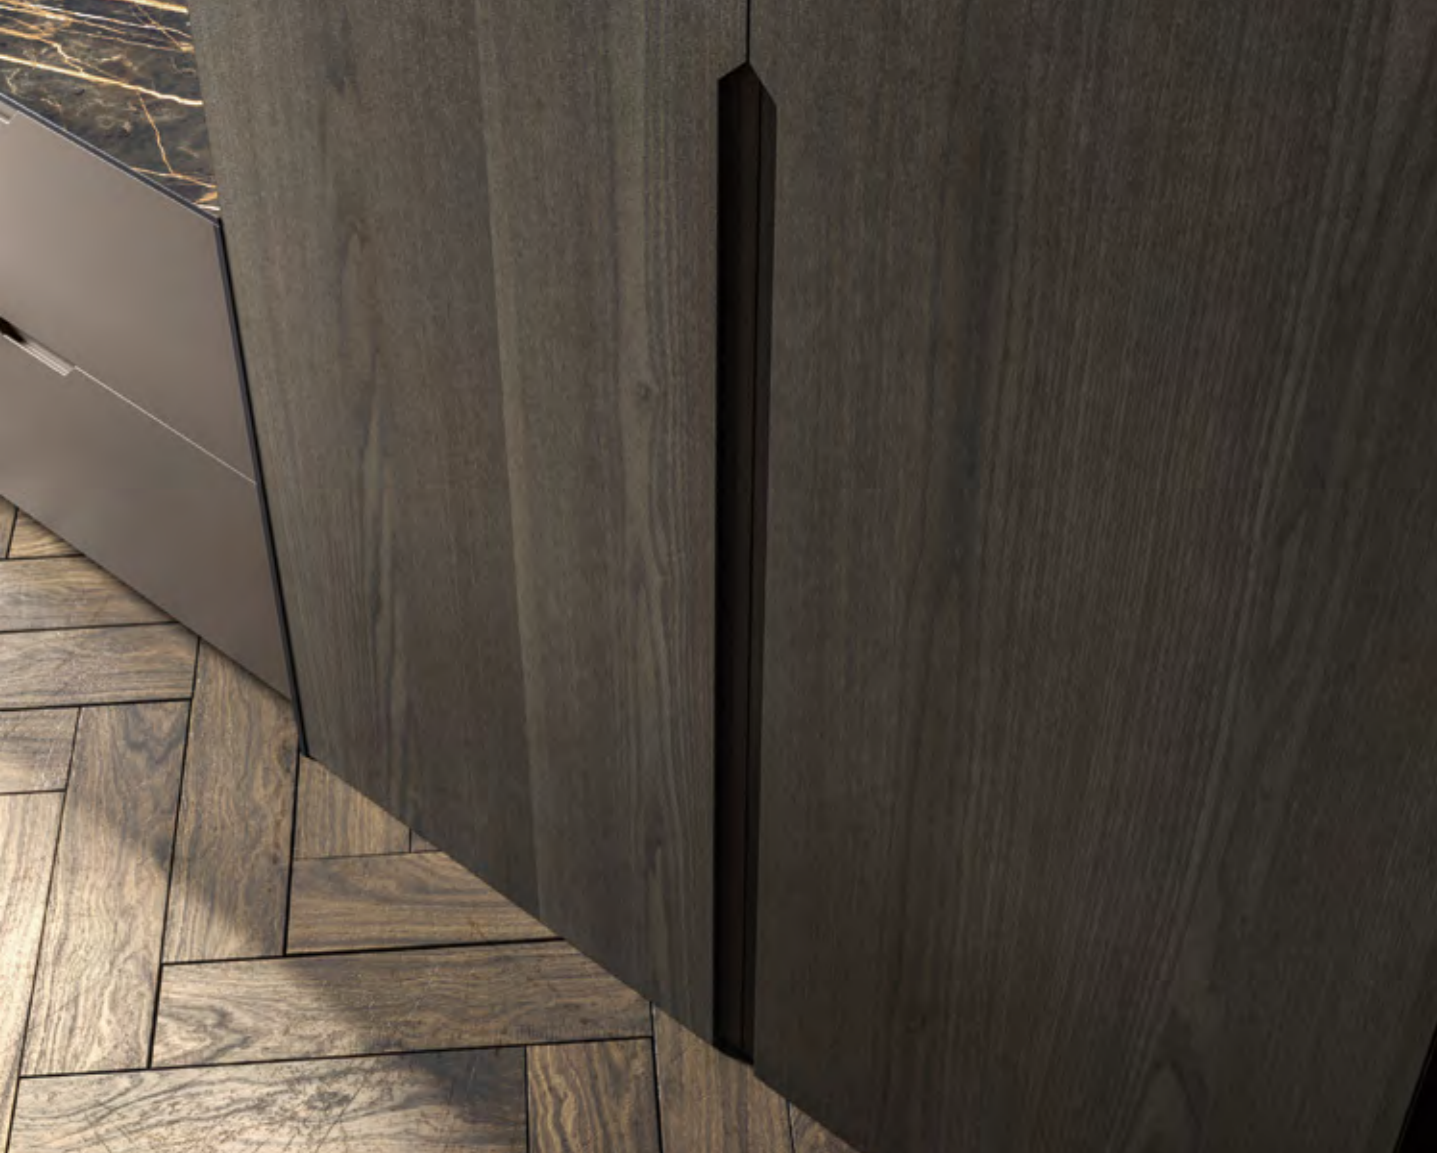

La cucina è sì uno spazio meraviglioso da vivere. E deve essere molto funzionale.
PURE GLAM presenta il nuovo spazio nascosto
Perfettamente modulare con ante a terra per una linea pulita ed essenziale, la nuova cabina può essere dispensa, contenimento, spazio per elettrodomestici o qualsiasi cosa la vostra ispirazione possa immaginare.

The kitchen is indeed a wonderful space to live. And it must be very functional.
PURE GLAM presents the new hidden space
Perfectly modular with doors on the ground for a clean and essential line, the new cabin can be pantry, storage, space for appliances or whatever your inspiration can imagine.