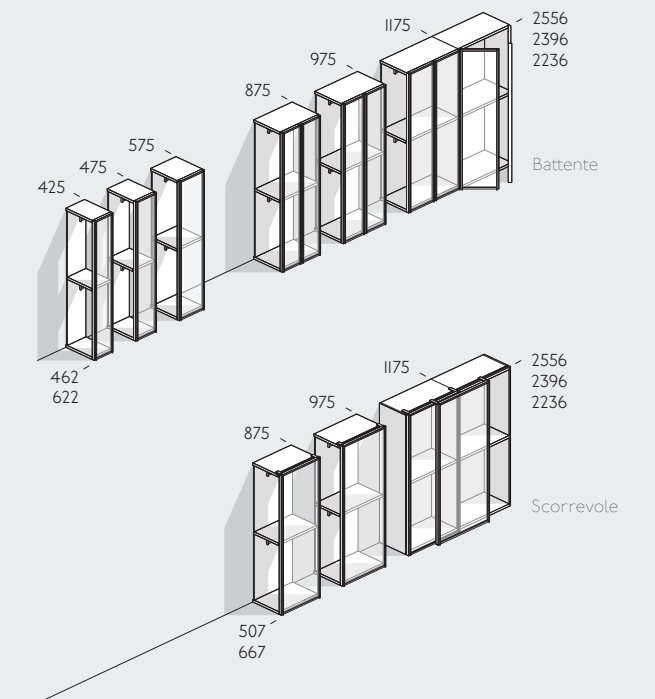

SCRIGNO

L'anta battente Scrigno, con telaio in metallo Brown e vetro trasparente fumé, trasforma il guardaroba in un'affascinante esposizione, anche grazie al sistema di illuminazione interno. Porta maglioni, cassettiere, vassoi estraibili in finitura Olmo scuro con i frontali in vetro, mettono in risalto gli oggetti e gli accessori più preziosi.

The Scrigno hinged door, with frame in Brown metal and smoked clear glass, transforms the wardrobe into a fascinating display, also thanks to the internal lighting system. Sweater units, drawer units and pull-out trays in Elm Dark finish with front panels in glass show off the most precious accessories and objects.